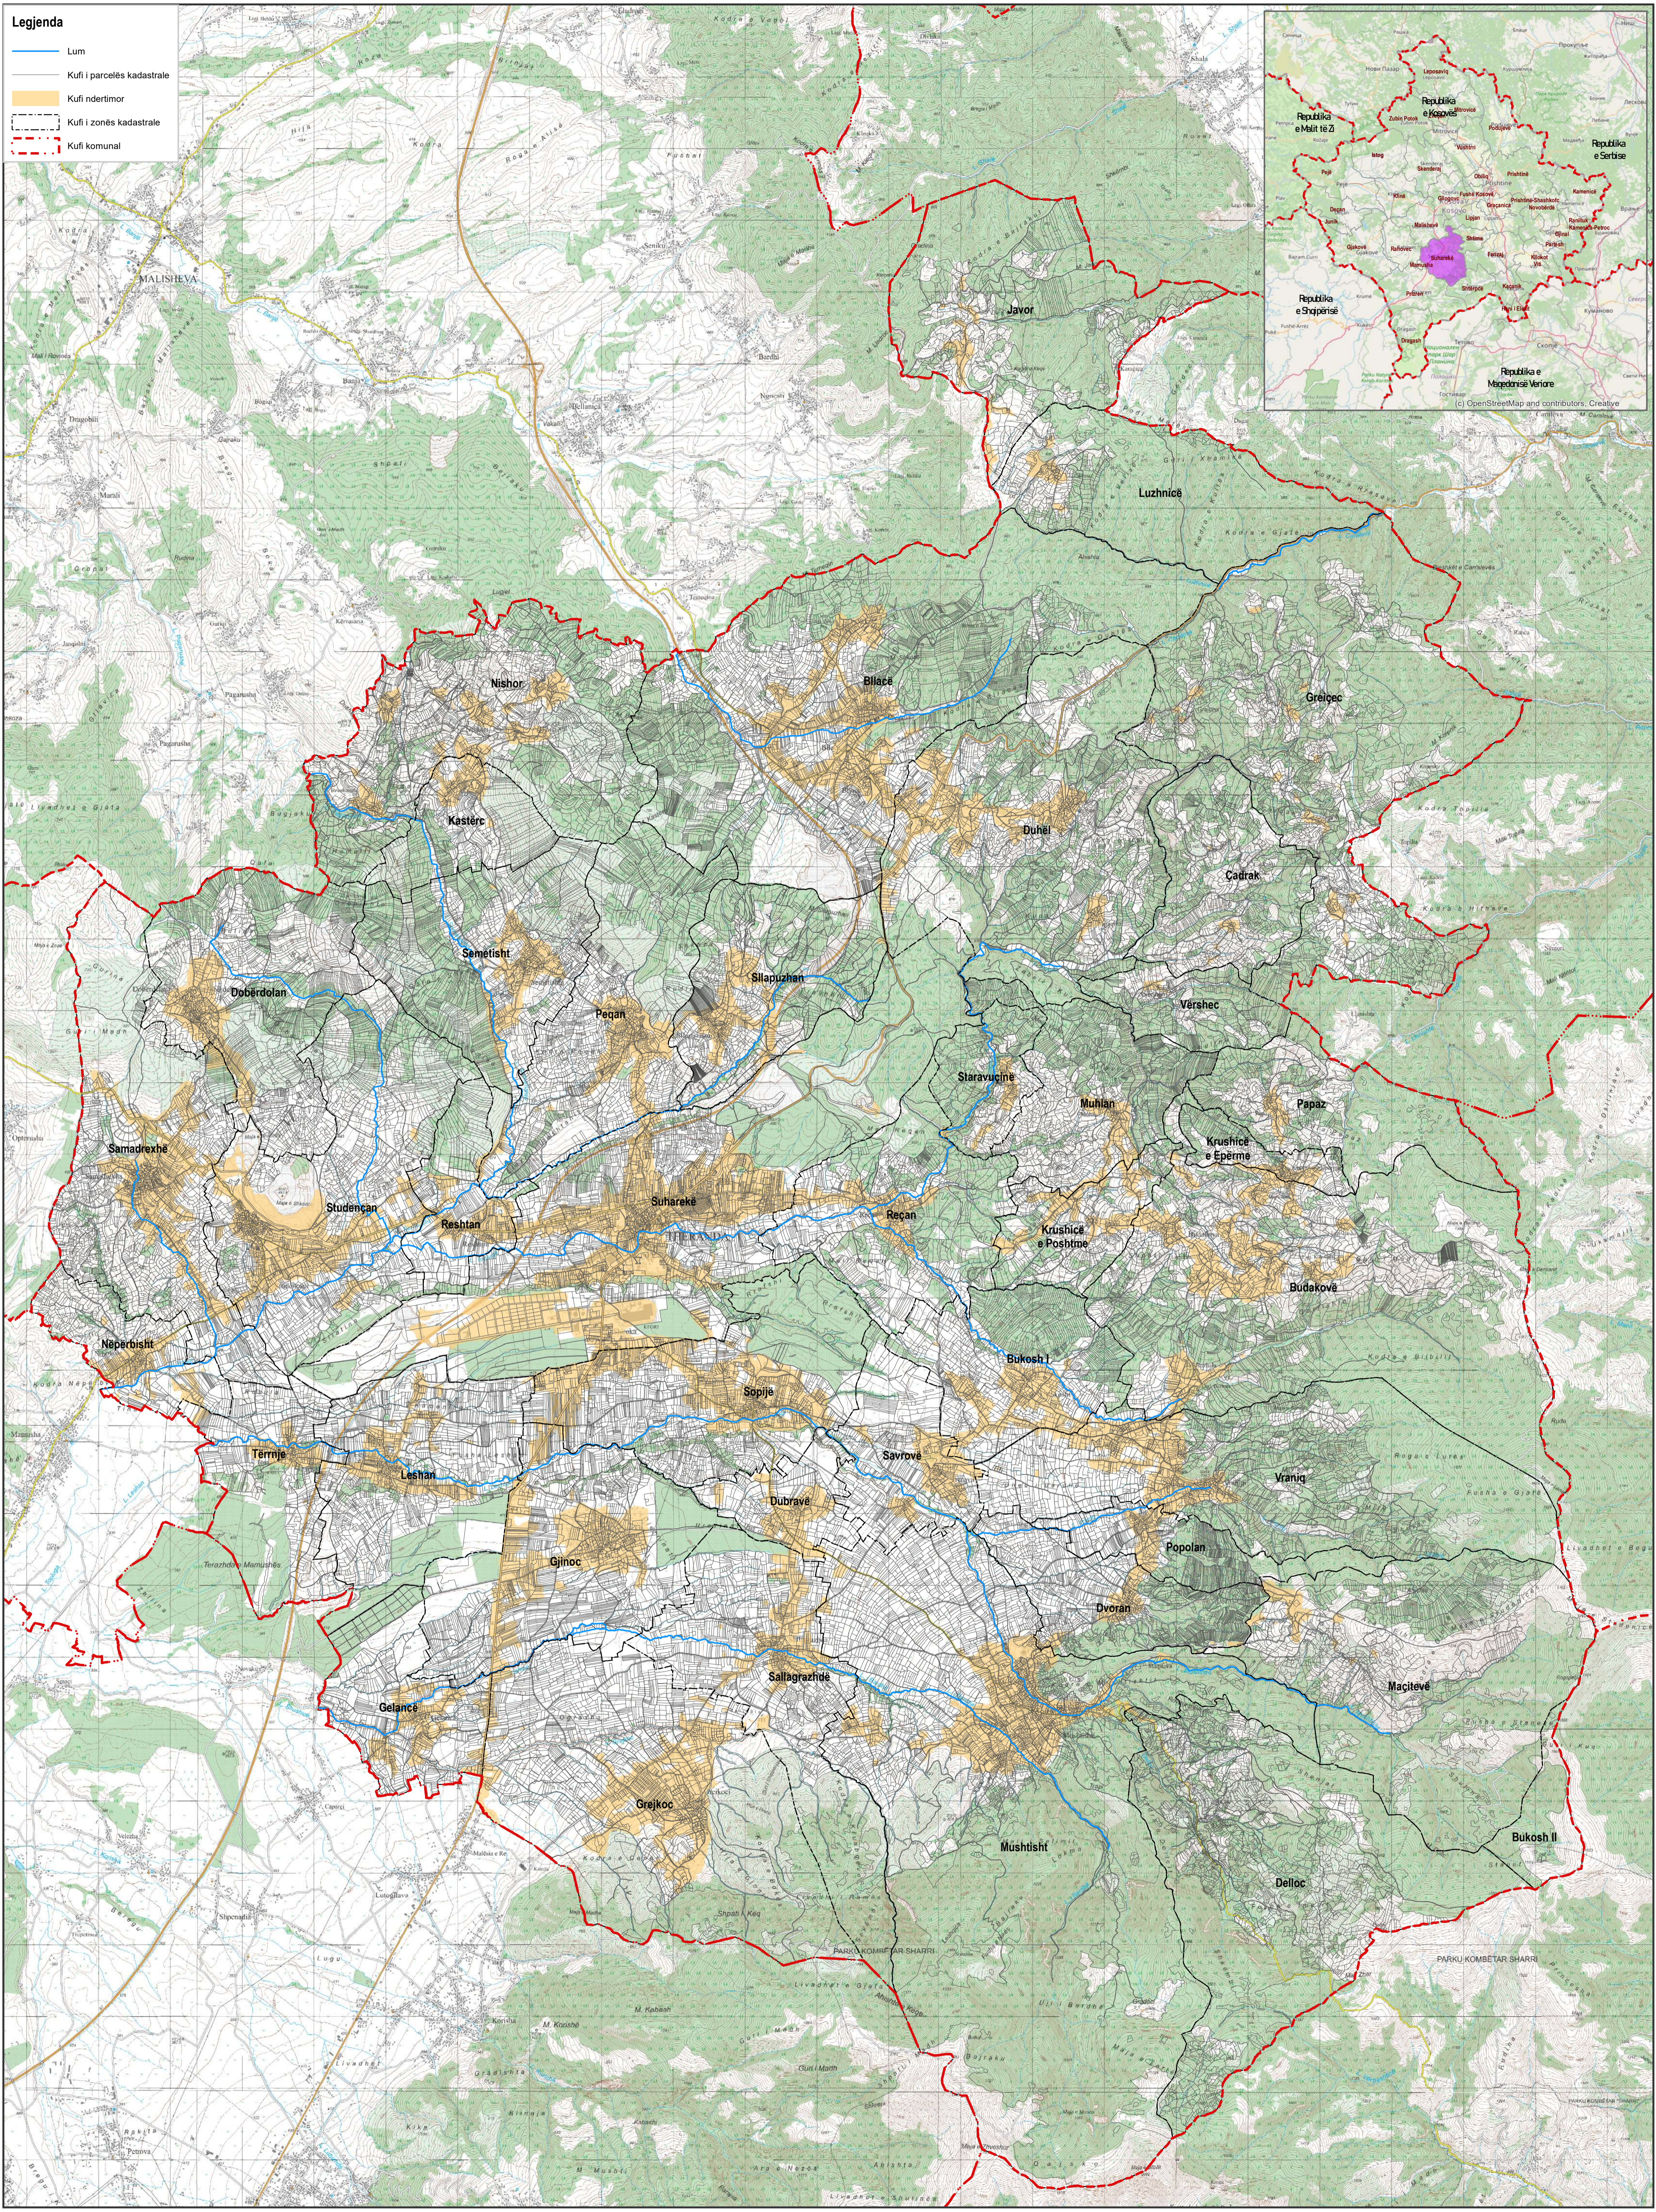

- Legjenda**
-  Lum
 -  Kufi i parcelës kadastrale
 -  Kufi nderimor
 -  Kufi i zonës kadastrale
 -  Kufi komunal

Bartësi i procesit:
Head of process:

KOMUNA E SUHAREKËS
MUNICIPALITY OF SUHAREKA
SUHAREKË, 23,000

Përkrahës profesional:
Professional supporter:

INSI
PRISHTINË, 10 000

Projekti:
Project:

HARTA ZONALE E KOMUNËS SË SUHAREKËS
MUNICIPAL ZONING MAP OF SUHAREKA

Akronimi:
Acronym:

HZKom
MZM

Menaxheri i projektit:
Project manager:

Nënshkrimi:
Signature:

Data:
Date:

Formati:
Format:

A1

Shkalla:
Scale:

P = 1 : 35,000

Projeksioni:
Projection:

Projeksioni Global: Transverse Mercator
Sistemi Geografik i Koordinatave: GCS ETRS 1989
Meridiani Filluesar: Gjeoqruq
Nësi: Kilometra

Nr.:
No.:

1

Titulli i hartës:
Map title:

HARTA E TË DHËNAVE BAZË
INFORMATIONAL BASE MAP