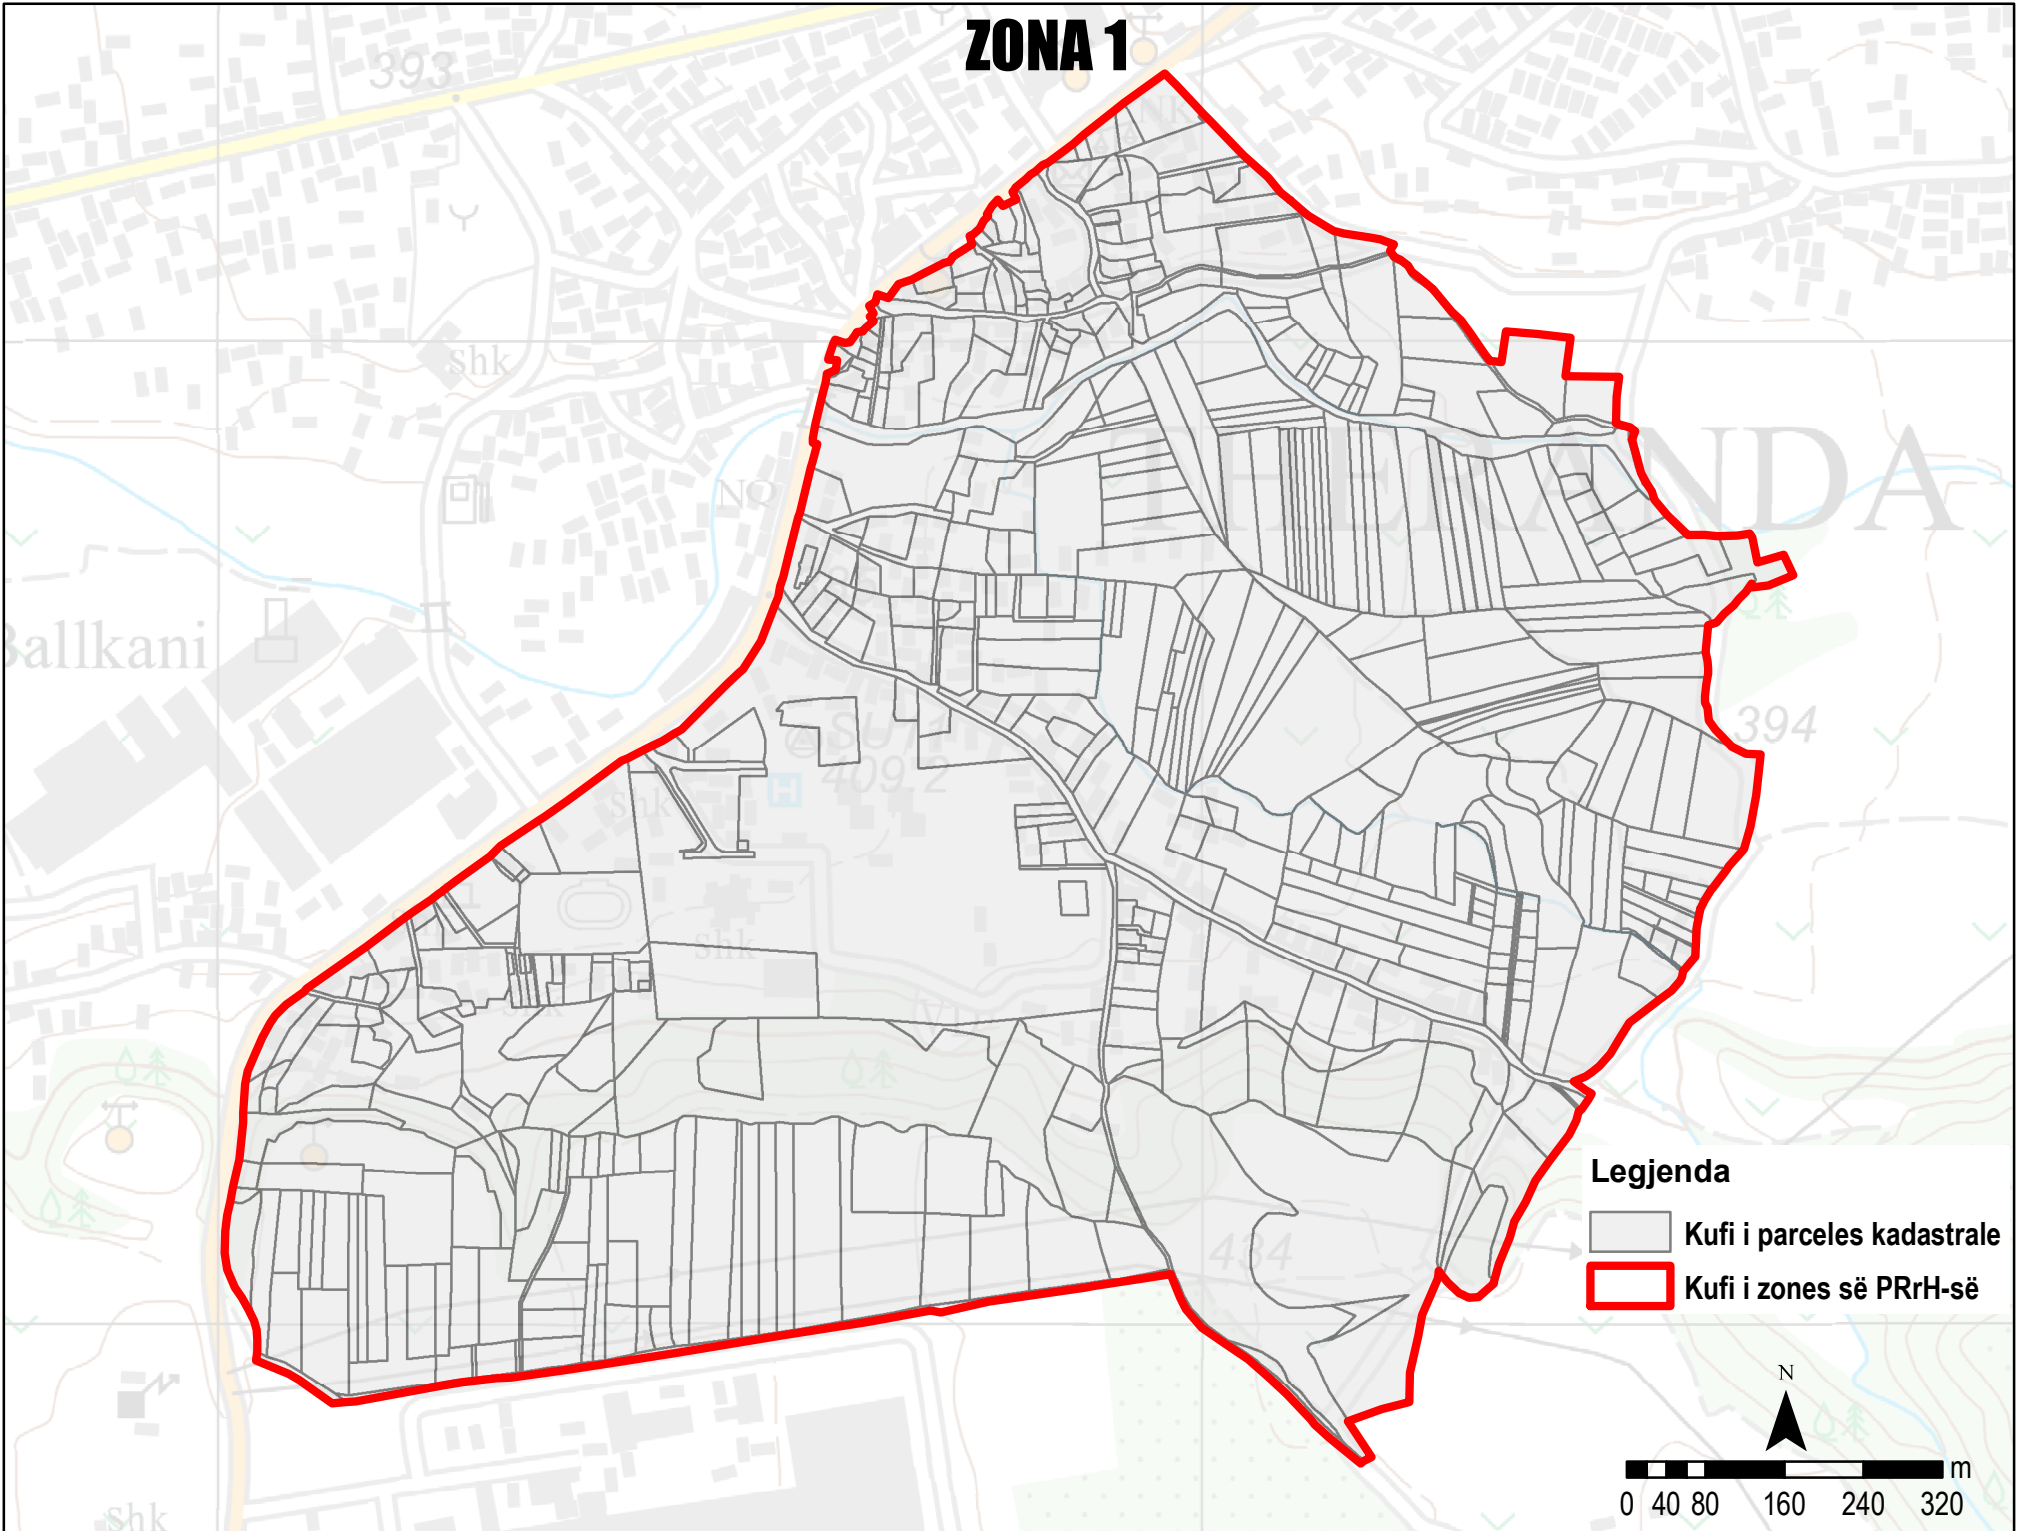

# ZONA 1

## Legjenda

-  Kufi i parceses kadastrale
-  Kufi i zones së PRrH-së

N

0 40 80 160 240 320 m